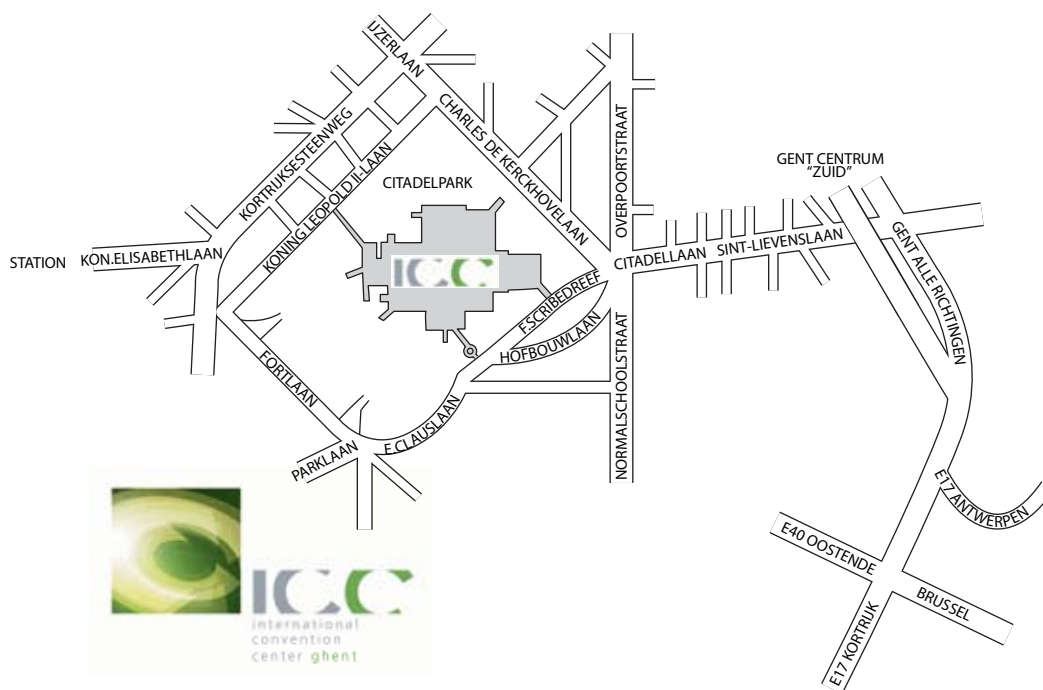

Hoe bereikt u het ICC ghent?

Citadelpark
B-9000 GENT
Green phone: 0800 924 29
Tel. +32 (0)9 242 89 00
Fax +32 (0)9 242 89 01

Routebeschrijving

Vanuit Antwerpen

E17 Antwerpen – Gent
Volg de afrit 'Gent-Centrum'

Vanuit Kortrijk, Lille, Parijs:

E17 richting Antwerpen
Volg de afrit 'Gent-Centrum'

Vanuit Brussel:

E40 Brussel – Oostende
Aan de verkeerswisselaar in Zwijnaarde volgt u E17 richting Antwerpen
Volg de afrit 'Gent-Centrum'

Vanuit Oostende, Londen

E40 Oostende – Brussel
Aan de verkeerswisselaar in Zwijnaarde volgt u E17 richting Antwerpen
Volg de afrit 'Gent-Centrum'

Vervolgens:

Volgt u de afrit 'Andere richtingen' (U verlaat nu de autosnelweg)
Aan de lichten onder het viaduct gaat u naar links
U rijdt de St.-Lievenslaan op
Aan de 3e lichten sorteert u richting S.M.A.K.
U rijdt het S.M.A.K. voorbij
50m verder, op uw rechterkant, ligt het ICC international convention center ghent

GPS

Selecteer 'Hofbouwlaan'

Openbaar vervoer

Volgende lijnbussen hebben een halte aan de Ledeganckstraat, recht tegenover de ingang van het ICC ghent:
lijn 9, 28, 34, 35, 36, 55, 57, 58, 7, 71, 72, 76, 77, 94, 95.

Al deze lijnen, alsook de lijnen 73 en 74 rijden van de Ledeganckstraat naar het station Gent-Sint-Pieters.

www.nmbs.be - www.delijn.be